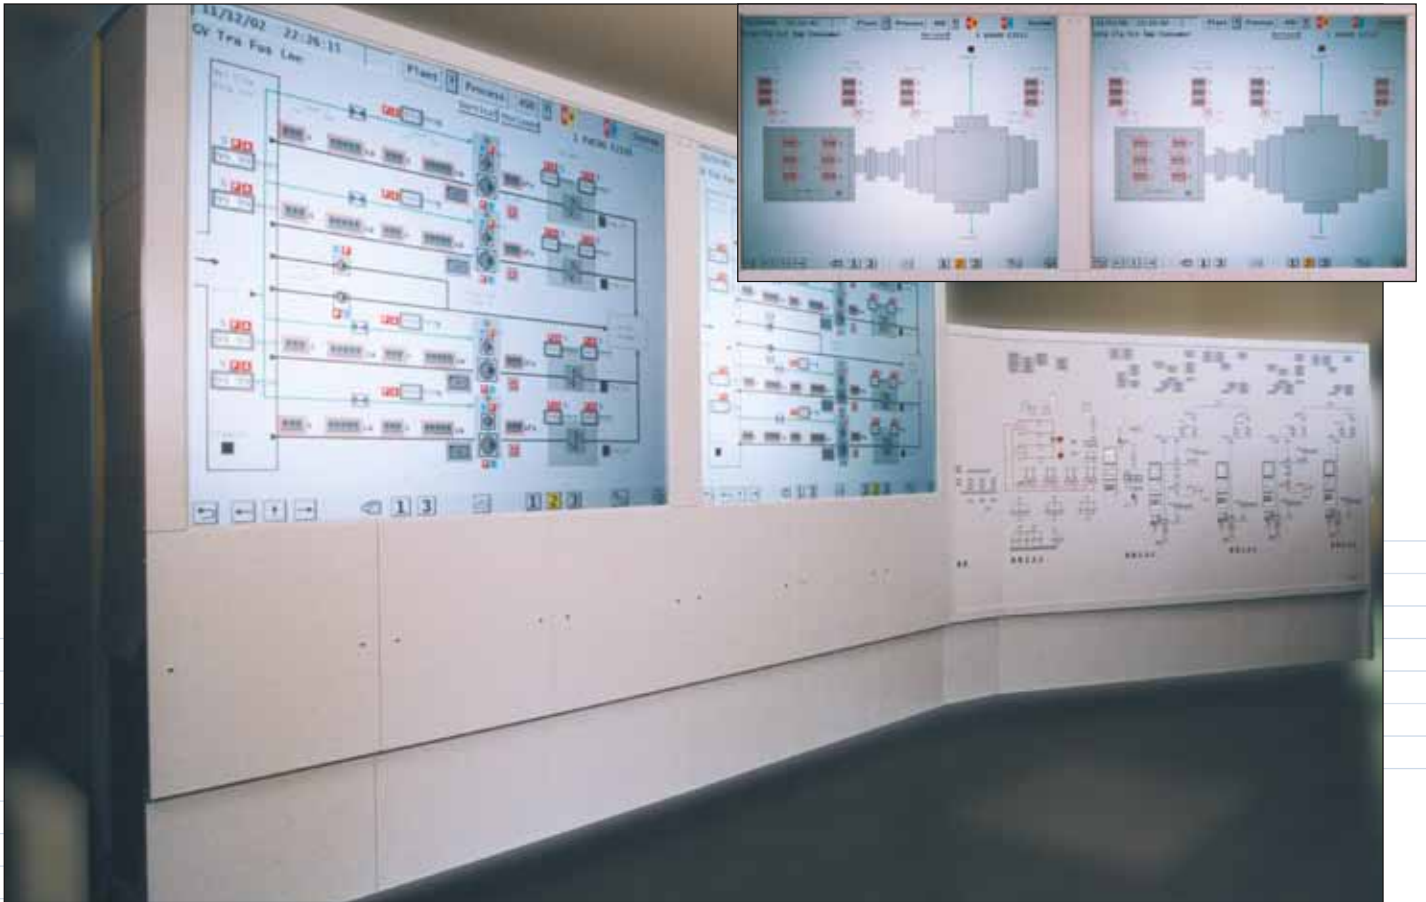

# **Kernkraftwerkswarten Nuclear Power Plant Control Rooms**

Kraftwerkswarte mit Großbildrückprojektion 90"/Power Plant Control Room with large screen rear projection 90"

Kraftwerkswarte/Power Plant Control Room